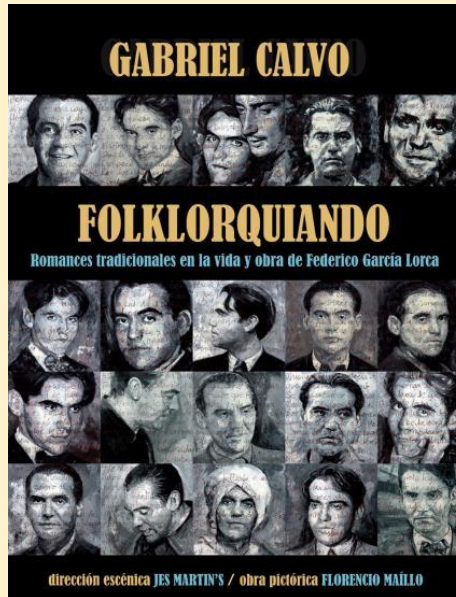

## TEMPORADA 2024

En Sala Multiusos  
 “Antiguas Escuelas”  
 a partir del 10 de Marzo

MES	DIA	HORA	OBRA	COMPAÑÍA	PÚBLICO PREFERENTE	GÉNERO
Marzo	10 Domingo	19:00	Improvole (Violencia de Género)	Agencia Artística	Infantil Familiar	Teatro
Marzo	28 Jueves	20:30	Las Desventuras de Arlecchino	MDM Producciones	Adulto	Teatro
Abril	20 Sábado	20:30	CBA (Versión de “La Casa de Bernarda Alba”)	Popy Vegas	Adulto	Teatro
Abril	22 Lunes	19:30	Magia entre libros	Magia y Cuentacuentos	Infantil Familiar	Circo / Otros
Abril	27 Sábado	20:30	Gabriel Calvo. Folklorquiando	Gabriel Calvo	Adulto	Teatro
Mayo	4 Sábado	23:00	Concierto Homenaje a “Héroes del Silencio”	Espectáculos Monge	Adulto	Música
Junio	28 Viernes	23:00	Los monólogos de Sergio Encinas	Gori Producciones	Adolescentes Jóvenes	Teatro